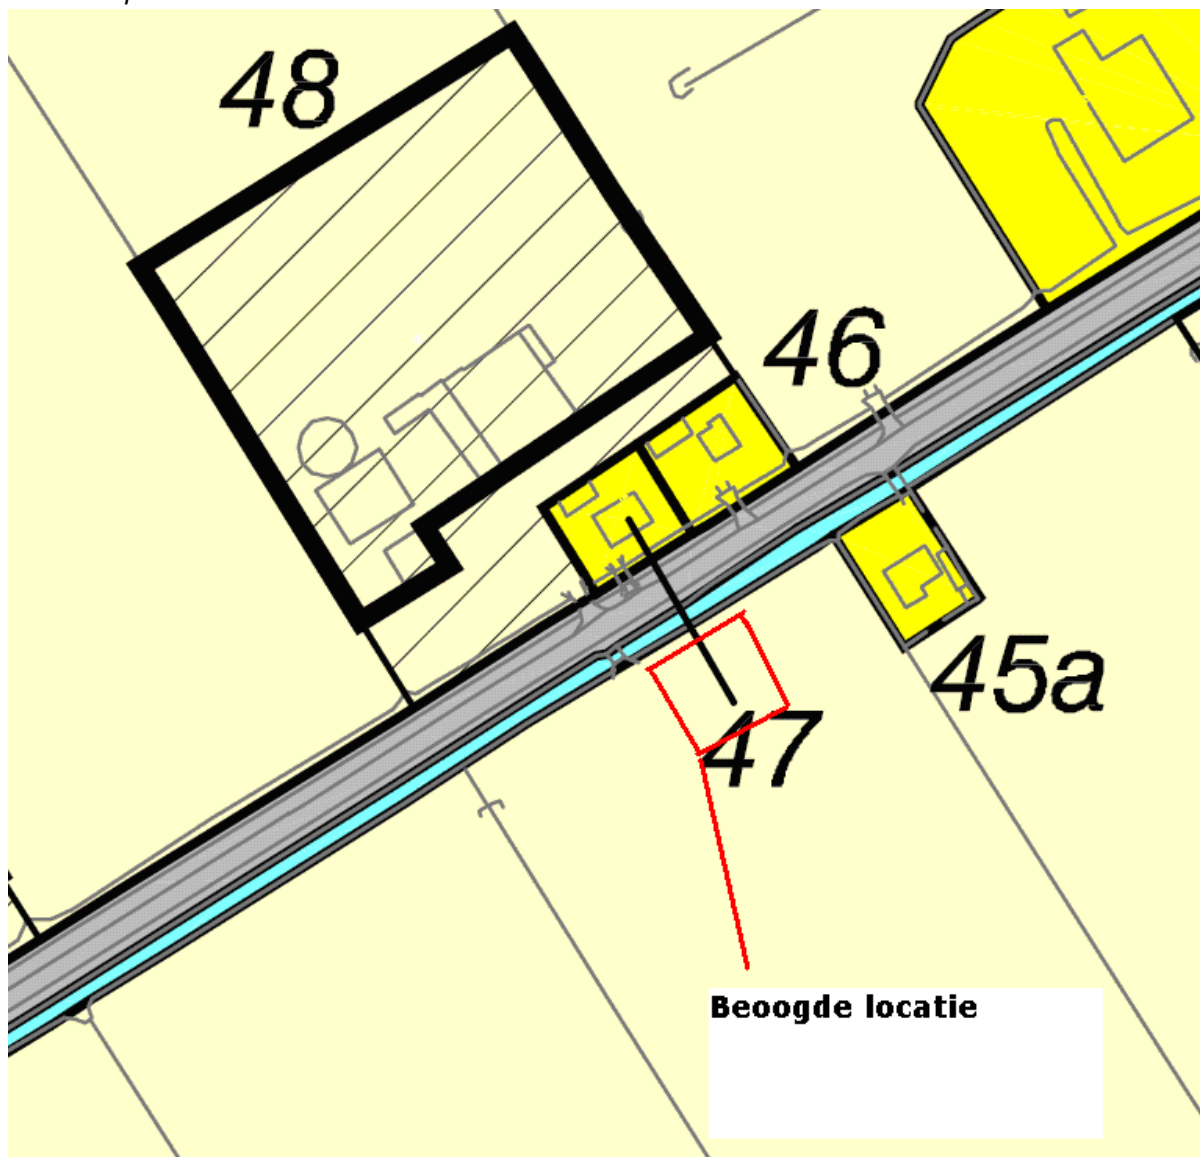

Bijlage 6: Provinciale kaart BGG Noord-Holland en Bestemmingsplankaart

Kaart Viewer Provincie Noord-Holland: Provinciale verordening – Rijksbufferzone / Bestaand Bebouwd Gebied

Conclusie:

- Valt in de Rijksbufferzone (geaceerde gedeelte);
- Valt buiten Bestaand bebouwd Gebied (rode vlakken);

BP Kaart Landelijk gebied Wormerland – bestemming agrarisch gebied met landschapswaarden.

AGRARISCH GEBIED MET LANDSCHAPSWAARDEN

3

-  bouwperceel
bouwvlak
-  bollenbedrijf
-  maximaal hectare bollenteelt
-  tweede dienstwoning toegestaan
-  geen dienstwoning toegestaan
-  kaasboerderij
-  opslag kuilvoer