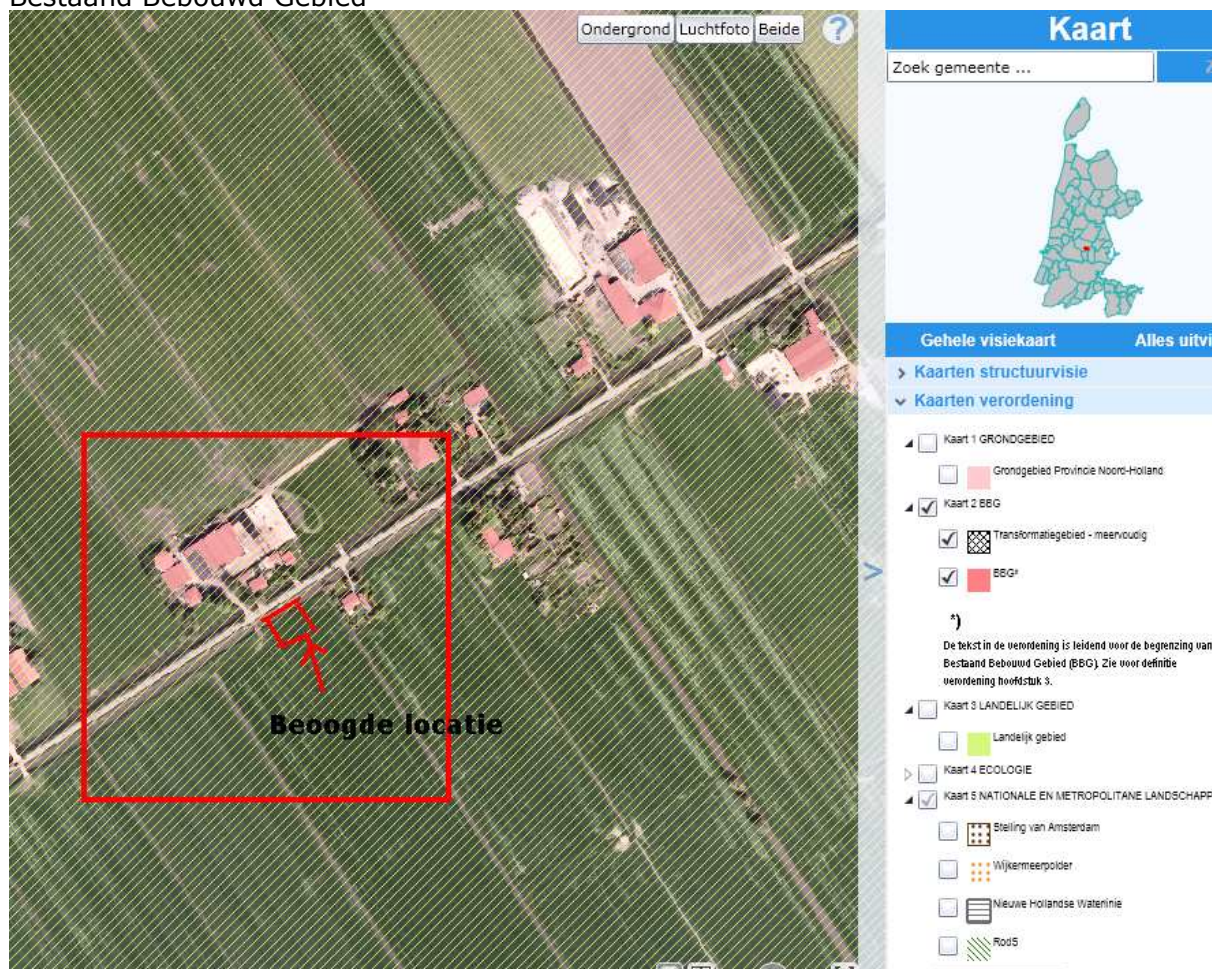

Bijlage 6: Provinciale kaart BGG Noord-Holland en Bestemmingsplankaart

Kaart Viewer Provincie Noord-Holland: Provinciale verordening – Rijksbufferzone / Bestaand Bebouwd Gebied

Conclusie:

- Valt in de Rijksbufferzone (geaceerde gedeelte);
- Valt buiten Bestaand bebouwd Gebied (rode vlakken);

BP Kaart Landelijk gebied Wormerland – bestemming agrarisch gebied met landschapswaarden.

AGRARISCH GEBIED MET LANDSCHAPSWAARDEN

3

-  bouwperceel
bouwvlak
-  bollenbedrijf
-  maximaal hectare bollenteelt
-  tweede dienstwoning toegestaan
-  geen dienstwoning toegestaan
-  kaasboerderij
-  opslag kuilvoer