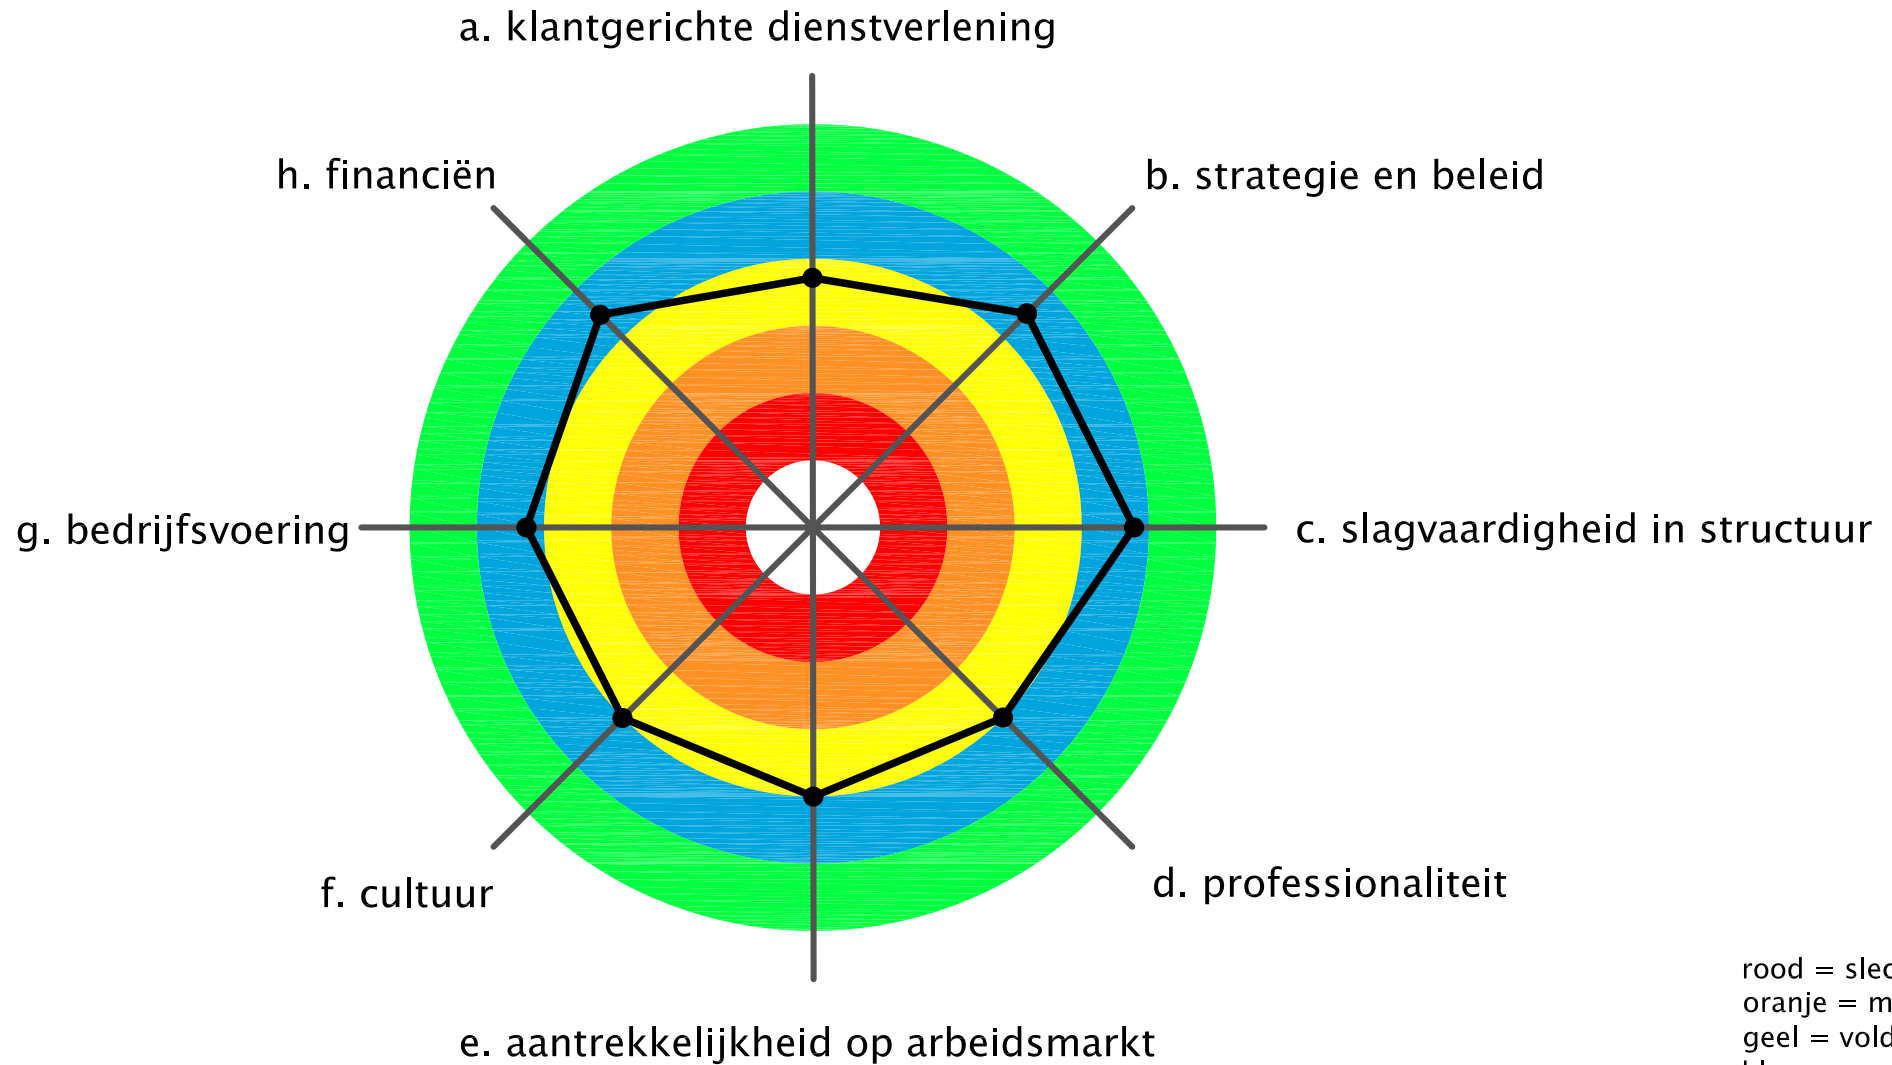

## 2. Waar staat de gemeente Wormerland

rood = slecht  
oranje = matig  
geel = voldoende  
blauw = goed  
groen = uitstekend